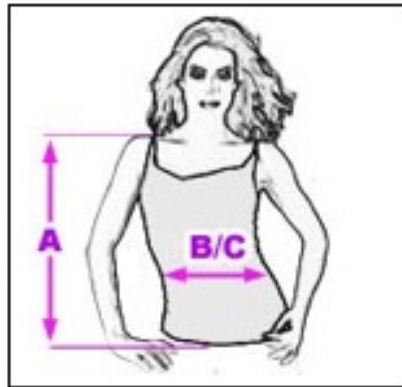

Euro Nami

Measurements for Spaghetti-Strap Tank Tops Dibujo de medidas para camiseta sin mangas/Taglie per canottiere senza maniche												
XS = 32 / 81 US UK EU			S = 34 / 87 US UK EU			M = 36 / 91 US UK EU			L = 40 / 102 US UK EU		XL = 44 / 112 US UK EU	
Size measurement chart/Tabla de medidas de talla/Tabella di taglie (All measurements in cm/Todas las medidas en cm/Tutte le misure in cm)												
Measurement descriptions Descriciones de medidas/Descrizioni di misure						XS	S	M	L	XL		
Height/Altura/Altezza (A)						49	51	54	56	58		
Unstretched Waist/Cintura no-estirada/Cintola non-allungata (B)						32	33	34	35	36		
Stretched Waist/Cintura estirada/Cintola allungata (C)						44.5	45.5	46.5	47.5	48.5		